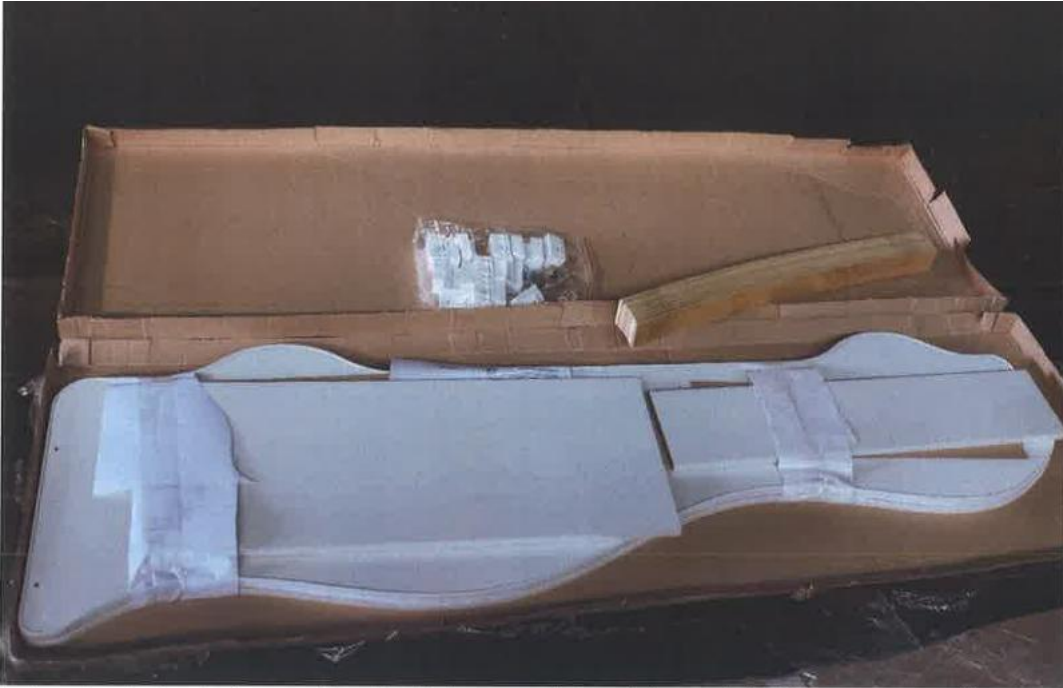

Sarkanās krāsas plastmasas daļas (2 gab.), kas ir vizuāli atdarināta automašīnas priekšējā daļa. Daļas no bērnu gultām "форсаж красный".

Etiketē ar uzrakstiem krievu valodā "форсаж красный", kas ir uz kartona iepakojumiem, kur atrodas bērnu gultas elementi.

kartona kastes iepakojums, uz kura ir etiķete ar uzrakstiem krievu valodā "форсаж красный". Iepakojumā atrodas: gultas restes – 8 gab., gultas sānu malas elementi – 2 gab; gultas kājgaļa elements – 1 gab.; gultas galvgaļa elements – 1 gab.; gultas furnitūras elementi – 16 gab.; viens iepakojums ar skrūvēm.

kartona kastes iepakojums, uz kura ir etiķete ar uzrakstiem krievu valodā "форсаж красный". Iepakojumā atrodas: gultas restes – 8 gab., gultas sānu malas elementi – 2 gab (vienam ir vizuāli redzams bojājums); gultas kājgaļa elements – 1 gab.; gultas galvgaļa elements – 1 gab.; gultas furnitūras elementi – 16 gab.; viens iepakojums ar skrūvēm.

Bērnu gultas iepakojumā esošā sānu malas konstrukcijas elementa bojājums.

Bērnu gultas "Детская кровать Майя (эко-кожа белая)" divi iepakojumi.

Gultas "Детская кровать Майя (эко-кожа белая)" galvāja elements baltā krāsā ar ādas apdari.