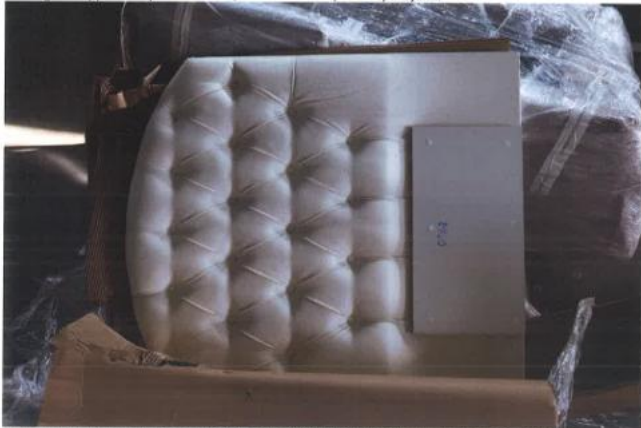

Sarkanās krāsas plastmasas daļas (2 gab.), kas ir vizuāli atdarināta automašīnas priekšējā daļa. Daļas no bērnu gultām "форсаж красный".

Etiketē ar uzrakstiem krievu valodā "форсаж красный", kas ir uz kartona iepakojumiem, kur atrodas bērnu gultas elementi.

kartona kastes iepakojums, uz kura ir etiķete ar uzrakstiem krievu valodā "форсаж красный". Iepakojumā atrodas: gultas restes – 8 gab., gultas sānu malas elementi – 2 gab; gultas kājgaļa elements – 1 gab.; gultas galvgaļa elements – 1 gab.; gultas furnitūras elementi – 16 gab.; viens iepakojums ar skrūvēm.

kartona kastes iepakojums, uz kura ir etiķete ar uzrakstiem krievu valodā "форсаж красный". Iepakojumā atrodas: gultas restes – 8 gab., gultas sānu malas elementi – 2 gab (vienam ir vizuāli redzams bojājums); gultas kājgaļa elements – 1 gab.; gultas galvgaļa elements – 1 gab.; gultas furnitūras elementi – 16 gab.; viens iepakojums ar skrūvēm.

Bērnu gultas iepakojumā esošā sānu malas konstrukcijas elementa bojājums.

Bērnu gultas "Детская кровать Майя (эко-кожа белая)" divi iepakojumi.

Gultas "Детская кровать Майя (эко-кожа белая)" galvāja elements baltā krāsā ar ādas apdari.